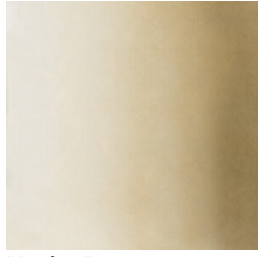

# Bolle Tela

Massimo Castagna  
2018

Lampada a sospensione a luce LED dimmerabile con 6 o 8 sfere in cristallo trasparente soffiato a bocca. Disponibile anche versione con sfere colorate in cristallo soffiato a bocca nei colori "topazio", "ambra", "ametista" e "bronzite". Parti metalliche in ottone brunito a mano. In dotazione cavo di 4mt per regolare l'altezza.

## Cristallo

Trasparente

"Topazio"

"Ambra"

"Ametista"

"Bronzite"